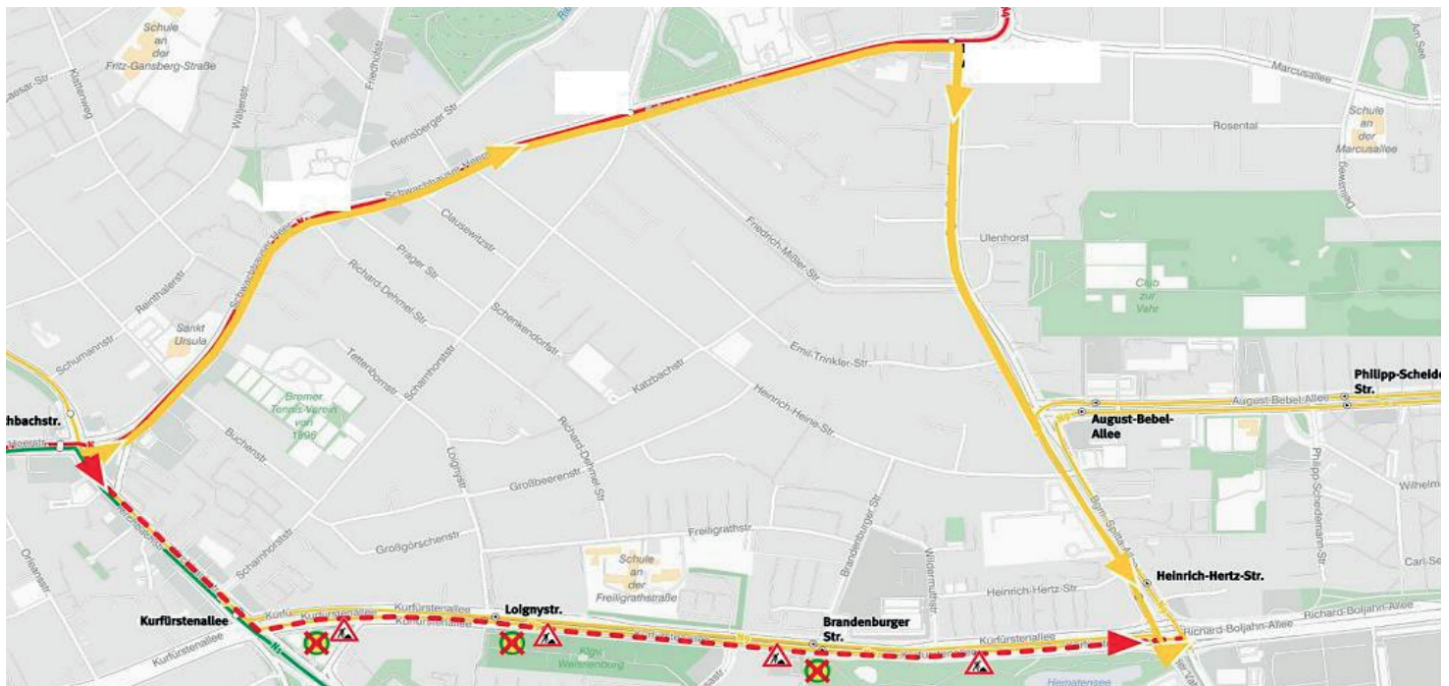

Baumaßnahme Kurfürstenallee:

Umleitung der Linie 24 (nur stadtauswärts) ab 04.04.2022 bis voraussichtlich November 2022

Kartografie und Gestaltung: © Baumgardt Consultants GbR, Kartendaten: © OpenStreetMaps contributors

Baumaßnahme Kurfürstenallee:

Umleitung der Nachtlinie N9 (nur stadtauswärts) ab 04.04.2022 bis voraussichtlich November 2022

Kartografie und Gestaltung: © Baumgardt Consultants GbR, Kartendaten: © OpenStreetMaps contributors