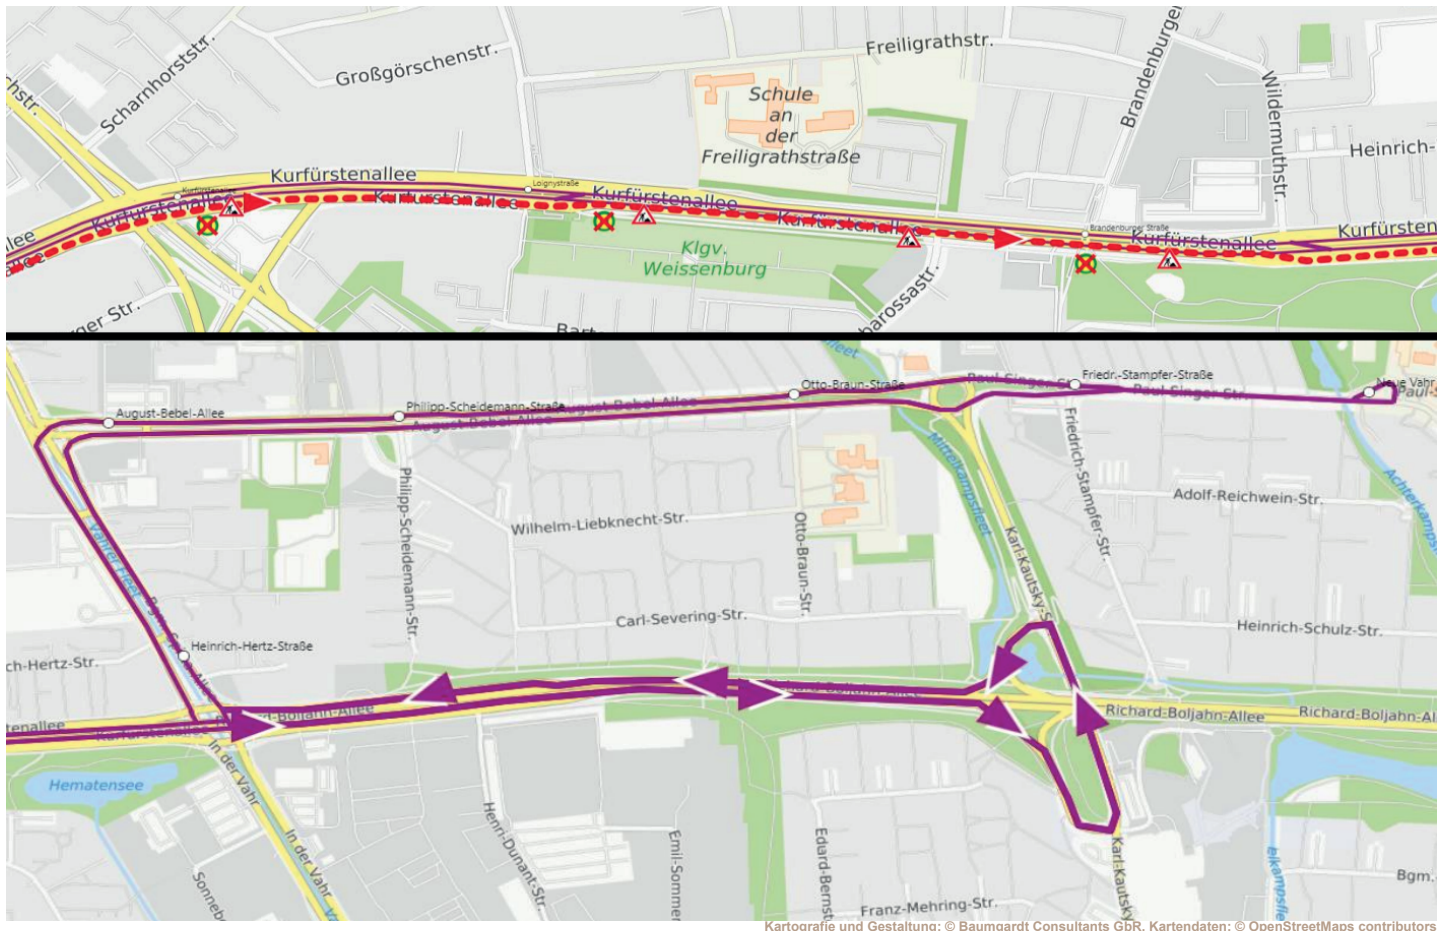

Baumaßnahme Kurfürstenallee:

Umleitung der Linie 24 (nur stadtauswärts) ab 04.04.2022 bis voraussichtlich November 2022

Kartografie und Gestaltung: © Baumgardt Consultants GbR, Kartendaten: © OpenStreetMaps contributors

Baumaßnahme Kurfürstenallee:

Umleitung der Nachtlinie N9 (nur stadtauswärts) ab 04.04.2022 bis voraussichtlich November 2022

Kartografie und Gestaltung: © Baumgardt Consultants GbR, Kartendaten: © OpenStreetMaps contributors